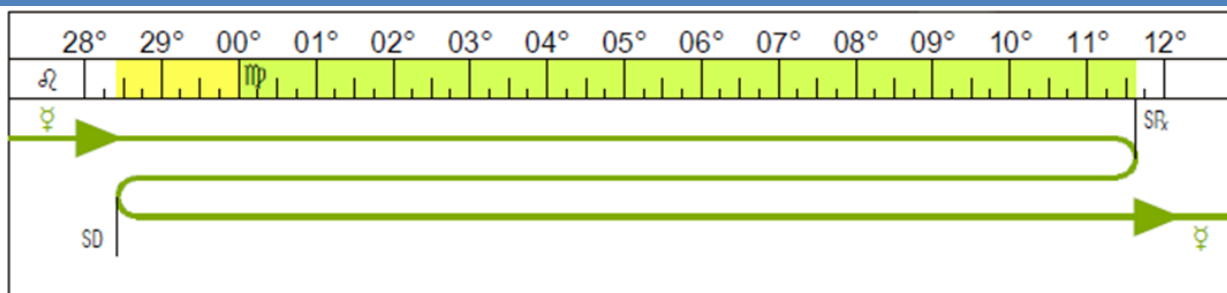

06.06.2017	22:15:03	- прямая ингрессия	Близнецы
21.06.2017	09:57:27	- прямая ингрессия	Рак
21.06.2017	14:14:00	- верхнее соединение	0°23'28"Рак
6.07.2017	00:19:39	- прямая ингрессия	Лев

Переходная петля Меркурия в знаках Огня-Земли Лев – Дева
С 24.04.2017 по 19.09.2017 дуга 28°25'28" Лев - 11°38'24" Дева

24.07.2017	15:14:30	- вход в градусы петли	28°25'28" Лев
25.07.2017	23:41:02	- прямая ингрессия	Дева
30.07.2017		- вечерняя элонгация	27°
13.08.2017	01:01:01	- стояние, переход на R фазу	11°38'24" Дева
26.08.2017	20:42:00	- нижнее соединение	3°47'35" Дева
31.08.2017	15:27:34	-обратная ингрессия	Лев
05.09.2017	11:29:57	- стояние, переход на D фазу	28°25'28" Лев
10.09.2017	02:51:58	- прямая ингрессия	Дева
12.09.2017		- утренняя элонгация	18°
19.09.2017	16:00:28	- выход из градусов петли	11°38'24" Дева
30.09.2017	00:42:05	- прямая ингрессия	Весы
08.10.2017	20:54:00	- верхнее соединение	15°45'44"Весы
17.10.2017	07:58:29	- прямая ингрессия	Скорпион
05.11.2017	19:18:41	- прямая ингрессия	Стрелец

Петля Меркурия в знаке Огня
с 15.11.2017 по 09.01.2018 дуга 13° 0' 8" Стрелец - 29°18'10" Стрелец