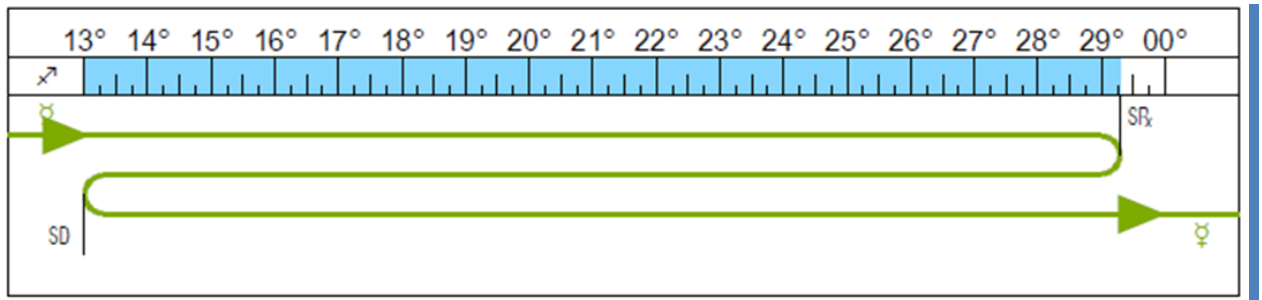

15.11.2017	01:50:12	- вход в градусы петли	13° 0' 8" Стрелец
24.11.2017		- вечерняя элонгация	22°
03.12.2017	07:34:21	- стояние, переход на R фазу	29°18'10" Стрелец
13.12.2017	01:49:00	- нижнее соединение	21°14'05" Стрелец
23.12.2017	01:50:33	- стояние, переход на D фазу	13° 0' 8" Стрелец
09.01.2018	22:14:04	- выход из градусов петли	29°18'10" Стрелец